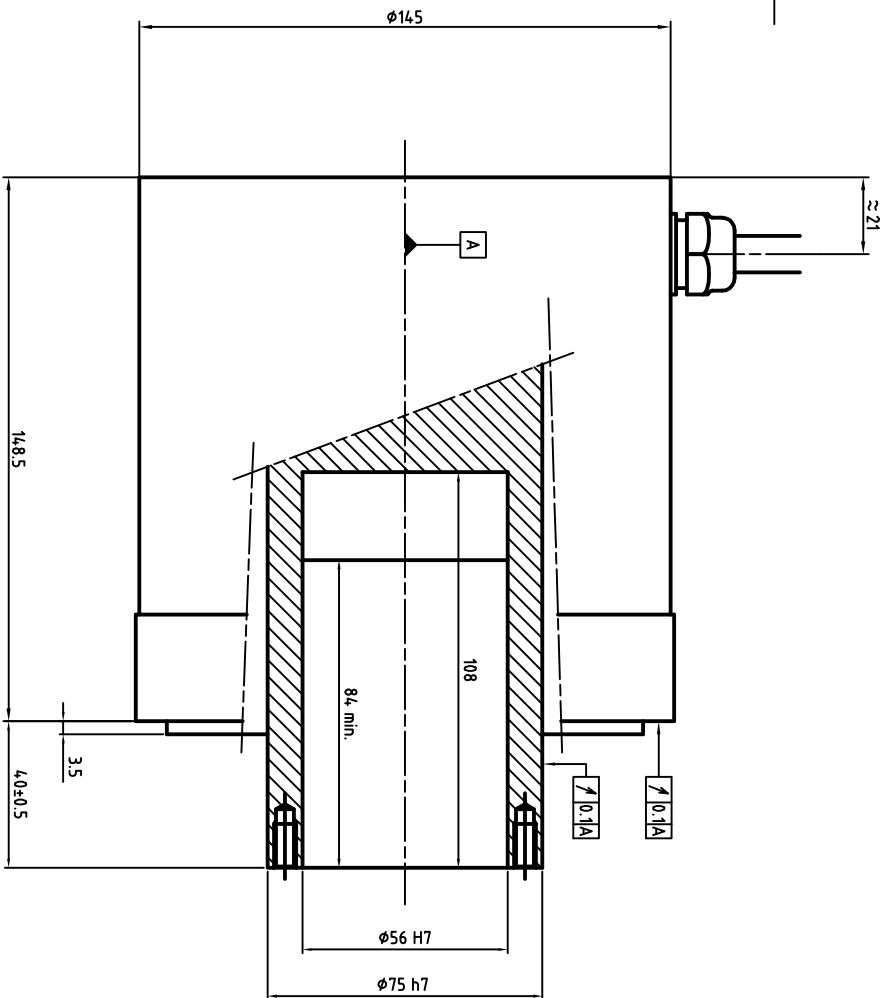

Resolver +thermal sensors cable
 Sinus + (S2) : Green
 Sinus - (S4) : Yellow
 Cosinus + (S1) : White
 Cosinus - (S3) : Brown
 Input carrier + (R1) : Red
 Input carrier - (R3) : Blue
 PTC : Grey
 KTY84 : Pink
 KTY84 : Black
 KTY84 : Violet